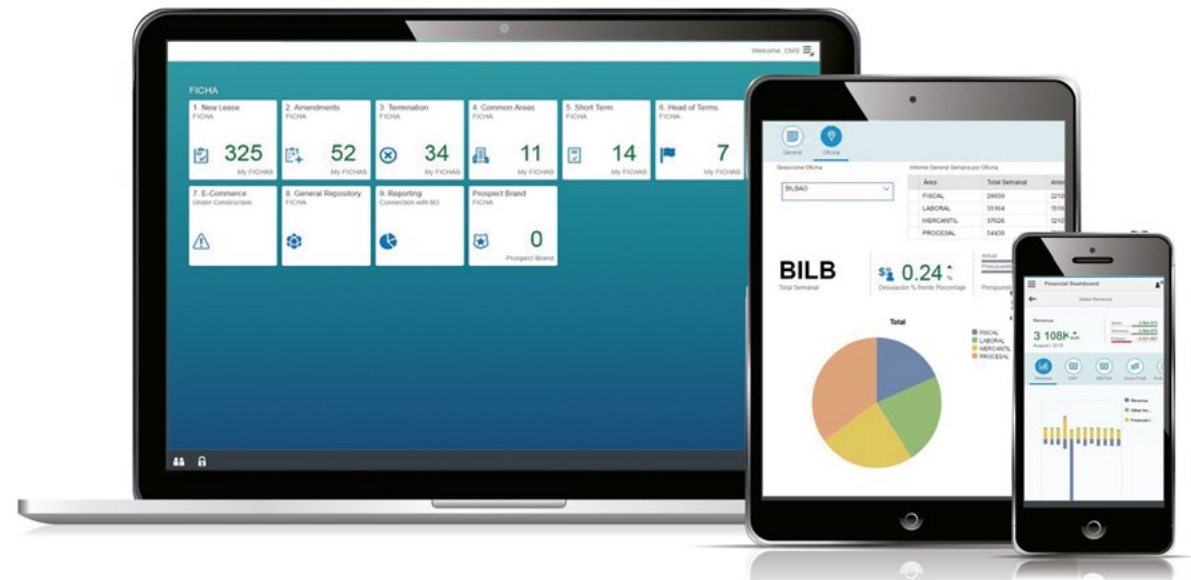

Fórum AUSAPE 2017

21 y 22 de junio de 2017.

FIBES II PALACIO DE CONGRESOS DE SEVILLA

NEINVER moviliza sus procesos de gestión de activos inmobiliarios con soluciones Fiori UX desarrolladas por COMMON MS

Área Básica de Ponencia: **Movilidad**

Solución usada: **Fiori UX/Neptune**

Para dar respuesta a las necesidades de Neinver en el área de movilidad, COMMON MS ha desarrollado una solución móvil ah-hoc, denominada "FICHA" destinada a optimizar la gestión comercial a través de la integración del departamento comercial con el área legal de la organización.

Dos son las principales características de "FICHA", primero, se trata de una solución 100% móvil, lo que facilitará el acceso a la plataforma de forma tanto online como offline, y la segunda, su plena compatibilidad entre los departamentos comercial y legal de la compañía, lo que favorece significativamente los procesos internos, teniendo en cuenta el gran volumen de contratos y todos los aspectos legales y jurídicos que deben cumplir en cada uno de los 6 países donde la compañía opera.

Dr. Esteban Gebhard

Socio Fundador de COMMON MS

Experto en el mundo de las Tecnología de la Información posee una amplia experiencia en el ecosistema SAP y sobre todo en el entorno de movilidad, donde ha liderado la implantación de numerosos proyectos, no solo en España sino fuera de nuestras fronteras.