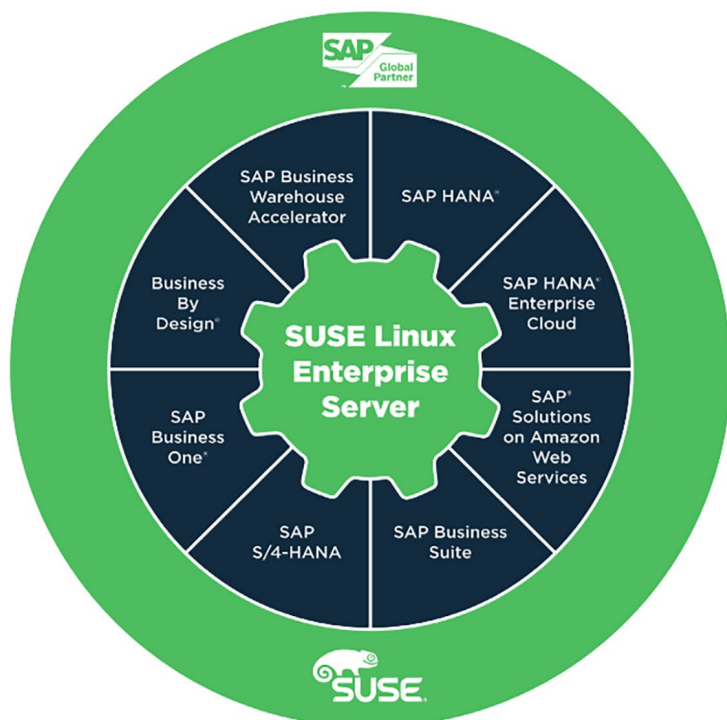

SUSE, empresa líder en soluciones de código abierto con más de 25 años de experiencia en Open Source, colabora con SAP desde 1999. Cuenta con un estratégico ecosistema de canal, con más de 5.000 partners, tales como IHVs, Amazon o Microsoft. Nuestro amplio abanico de soluciones empresariales de código abierto, nos permite adaptarnos a las necesidades de nuestros clientes, ofreciendo desde el sistema operativo, a OpenStack, infraestructura en la nube, software de almacenamiento, etc. Además, SUSE es parte fundamental y ayuda al nacimiento de fundaciones como OpenStack o CloudFoundry.

FORTALEZAS

SUSE es líder en cuota de mercado de software de infraestructura para SAP. La colaboración de SUSE y SAP, de más de 17 años, permite la creación de un entorno SAP más fiable y seguro, ya que se aprovechan las últimas mejoras e innovaciones, haciendo de SUSE la apuesta segura para entornos físicos, virtuales y de Cloud. Además, el ecosistema de partners tecnológicos, formado por los mejores proveedores de hardware y software, hacen de SUSE la referencia en el mundo SAP.

¿POR QUÉ ELEGIRNOS?

SUSE provee el software que permite a las organizaciones el despliegue de infraestructura SAP de una manera fiable y segura. Desde SUSE® Linux Enterprise Server for SAP Applications - SO creado por y para SAP- a herramientas de gestión centralizada, como SUSE® Manager, o de nube privada, como SUSE® OpenStack Cloud, que permiten a las empresas desplegar SAP con confianza, de forma sencilla y fiable.

SUSE® Linux Enterprise Server, distribución de Linux líder en el mercado.

Retail - Punto de servicio/venta

SUSE® Linux Enterprise Point of Service: solución integral para la gestión centralizada de los puntos de venta.